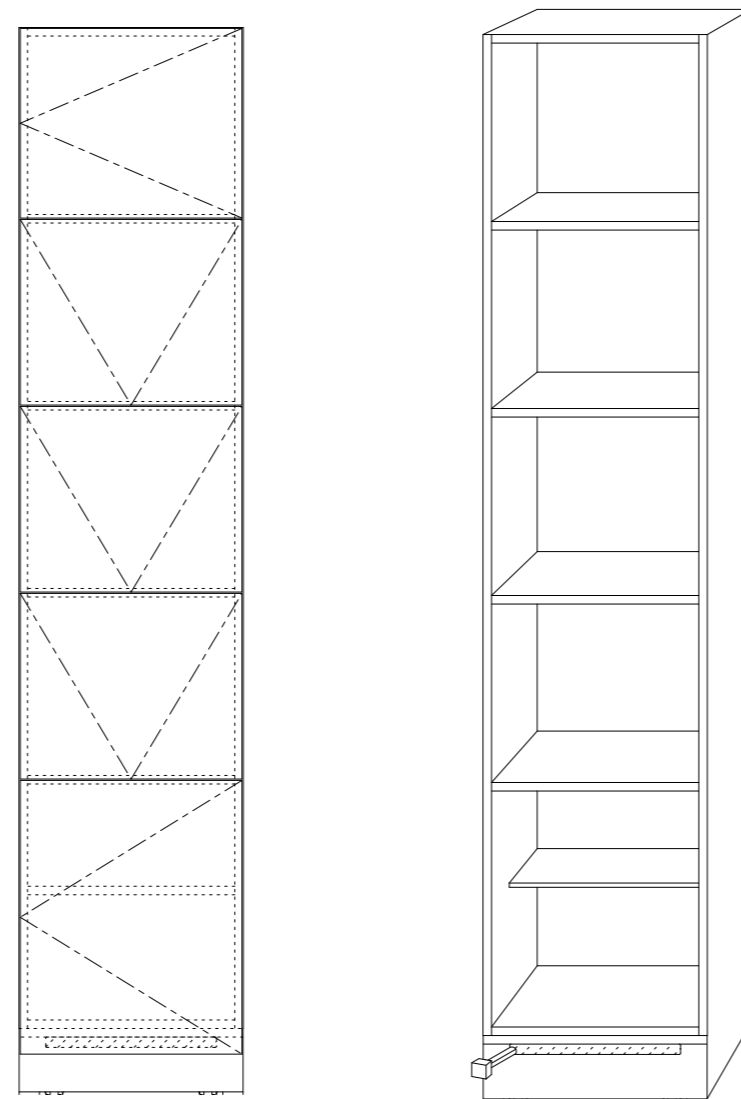

移動壁

真庭

Simple

移動壁「真庭」 単価表

・各モデルユニットサイズ

W499 × H2374 × D562

・標準仕様:メラミンボード(ホワイト)

・移動キャスター装備

・表示金額(税別)は運搬・搬入・組立費を含んでいません。

Freestyle German Furniture **KÖLN 32**

IS-2 クローゼット収納
引出し付き
¥173,000

IS-7 クローゼット収納
リフトハンガー、引出し付き
¥206,100

IS-6 物入れ収納
¥155,000

IS-8 飾り棚B
¥317,400

IS-3 物入れ収納
フラップ扉付き
¥199,400

IS-1 飾り棚A
¥245,000

IS-2 デスク収納
¥226,200