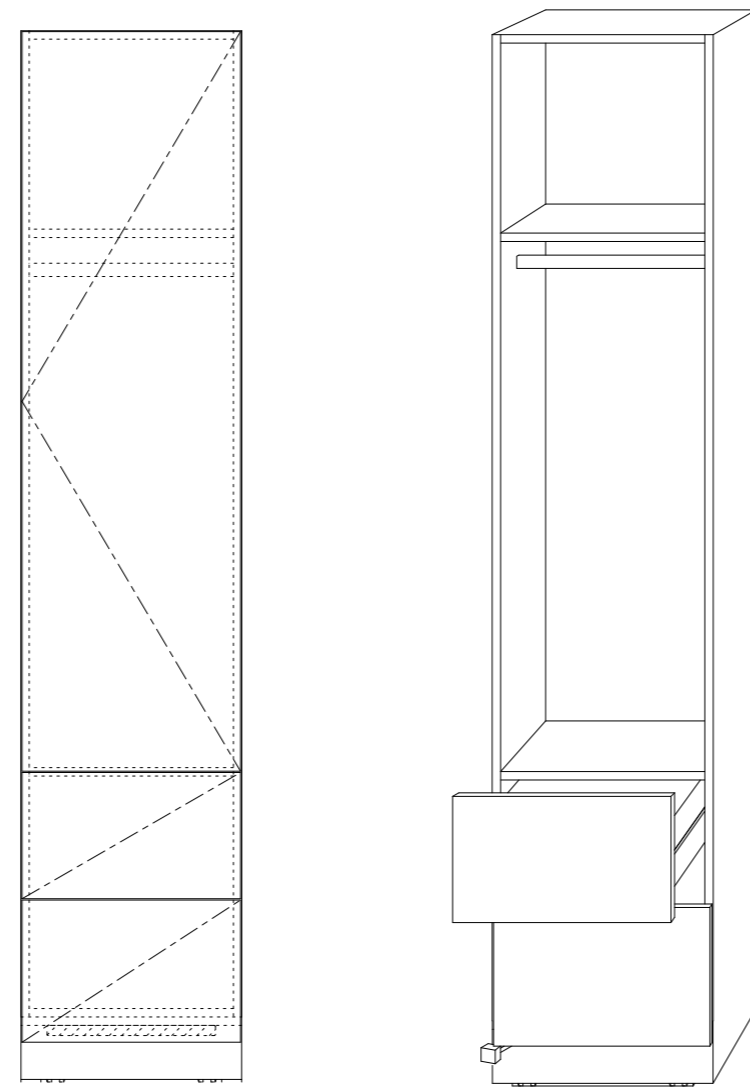

移動壁

真庭

Simple

移動壁「真庭」 単価表

・各モデルユニットサイズ

W499 × H2374 × D562

・標準仕様:メラミンボード(ホワイト)

・移動キャスター装備

・表示金額(税別)は運搬・搬入・組立費を含んでいません。

Freestyle German Furniture **KÖLN 32**

IS-2 クローゼット収納
引出し付き
¥173,000

IS-7 クローゼット収納
リフトハンガー、引出し付き
¥206,100

IS-6 物入れ収納
¥155,000

IS-8 飾り棚B
¥317,400

IS-3 物入れ収納
フラップ扉付き
¥199,400

IS-1 飾り棚A
¥245,000

IS-2 デスク収納
¥226,200