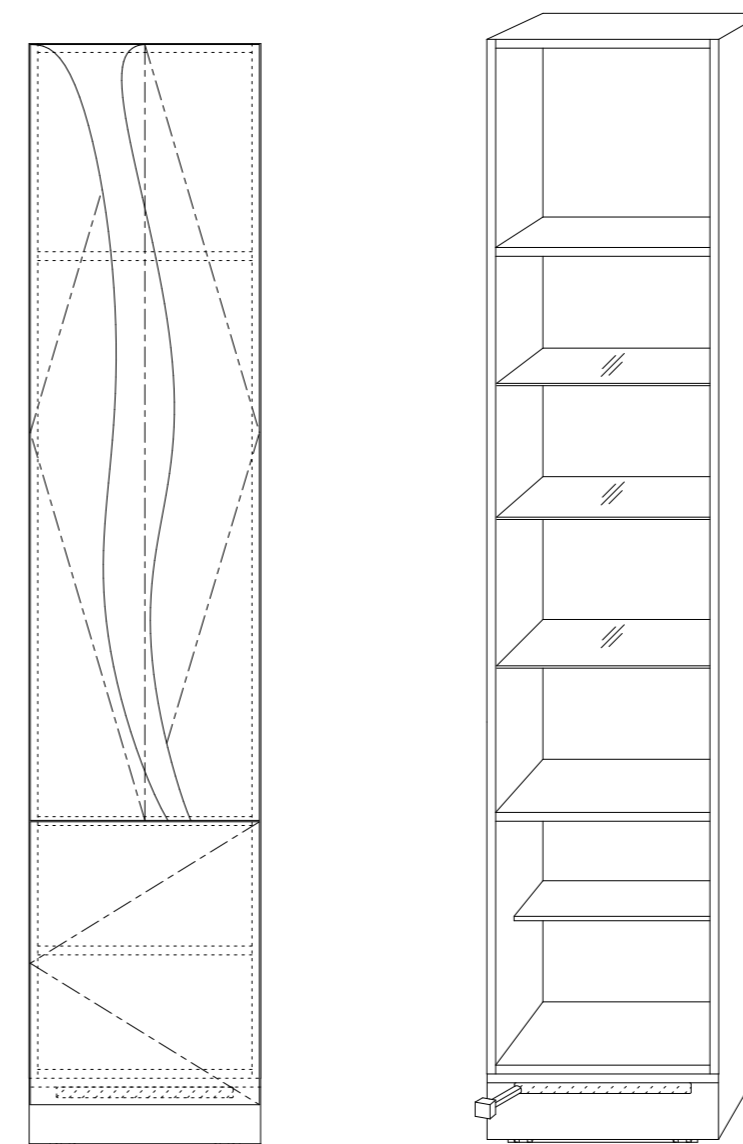

移動壁

真庭

Simple

移動壁「真庭」 単価表

・各モデルユニットサイズ

W499 × H2374 × D562

・標準仕様:メラミンボード(ホワイト)

・移動キャスター装備

・表示金額(税別)は運搬・搬入・組立費を含んでいません。

Freestyle German Furniture **KÖLN 32**

IS-2 クローゼット収納
引出し付き
¥173,000

IS-7 クローゼット収納
リフトハンガー、引出し付き
¥206,100

IS-6 物入れ収納
¥155,000

IS-8 飾り棚B
¥317,400

IS-3 物入れ収納
フラップ扉付き
¥199,400

IS-1 飾り棚A
¥245,000

IS-2 デスク収納
¥226,200