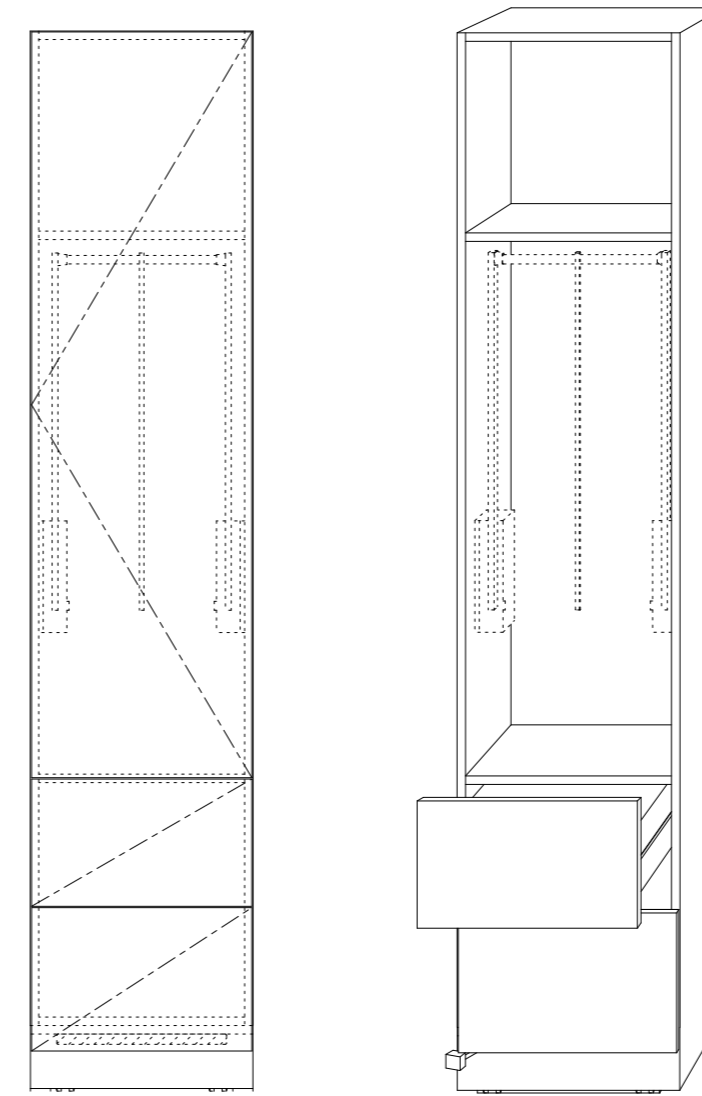

移動壁

真庭

Simple

移動壁「真庭」 単価表

・各モデルユニットサイズ

W499 × H2374 × D562

・標準仕様:メラミンボード(ホワイト)

・移動キャスター装備

・表示金額(税別)は運搬・搬入・組立費を含んでいません。

Freestyle German Furniture **KÖLN 32**

IS-2 クローゼット収納
引出し付き
¥173,000

IS-7 クローゼット収納
リフトハンガー、引出し付き
¥206,100

IS-6 物入れ収納
¥155,000

IS-8 飾り棚B
¥317,400

IS-3 物入れ収納
フラップ扉付き
¥199,400

IS-1 飾り棚A
¥245,000

IS-2 デスク収納
¥226,200