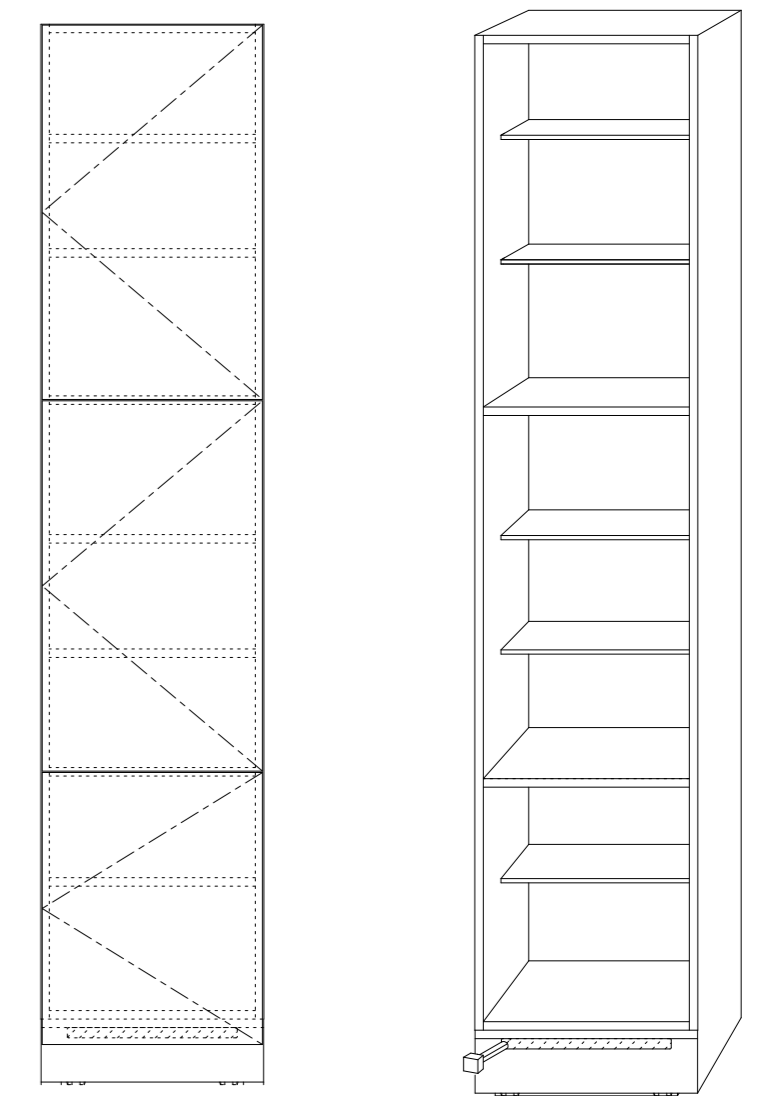

移動壁

真庭

Simple

移動壁「真庭」 単価表

・各モデルユニットサイズ

W499 × H2374 × D562

・標準仕様:メラミンボード(ホワイト)

・移動キャスター装備

・表示金額(税別)は運搬・搬入・組立費を含んでいません。

Freestyle German Furniture **KÖLN 32**

IS-2 クローゼット収納
引出し付き
¥173,000

IS-7 クローゼット収納
リフトハンガー、引出し付き
¥206,100

IS-6 物入れ収納
¥155,000

IS-8 飾り棚B
¥317,400

IS-3 物入れ収納
フラップ扉付き
¥199,400

IS-1 飾り棚A
¥245,000

IS-2 デスク収納
¥226,200