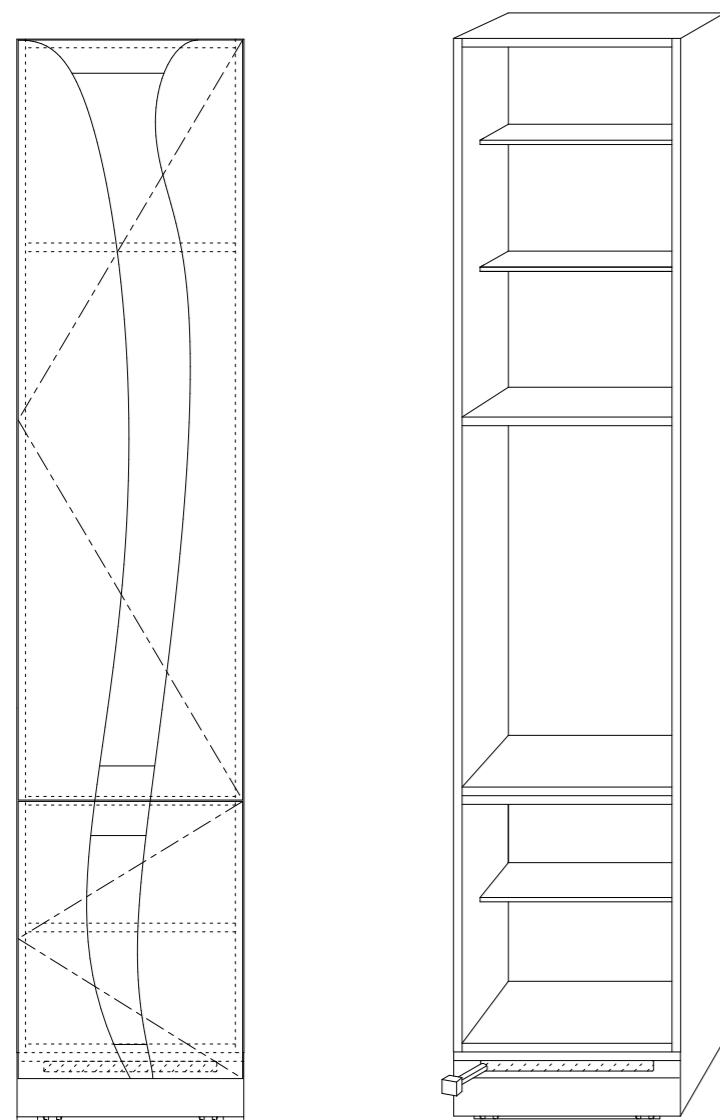

移動壁

真庭

Simple

移動壁「真庭」 単価表

・各モデルユニットサイズ

W499 × H2374 × D562

・標準仕様:メラミンボード(ホワイト)

・移動キャスター装備

・表示金額(税別)は運搬・搬入・組立費を含んでいません。

Freestyle German Furniture **KÖLN 32**

IS-2 クローゼット収納
引出し付き
¥173,000

IS-7 クローゼット収納
リフトハンガー、引出し付き
¥206,100

IS-6 物入れ収納
¥155,000

IS-8 飾り棚B
¥317,400

IS-3 物入れ収納
フラップ扉付き
¥199,400

IS-1 飾り棚A
¥245,000

IS-2 デスク収納
¥226,200