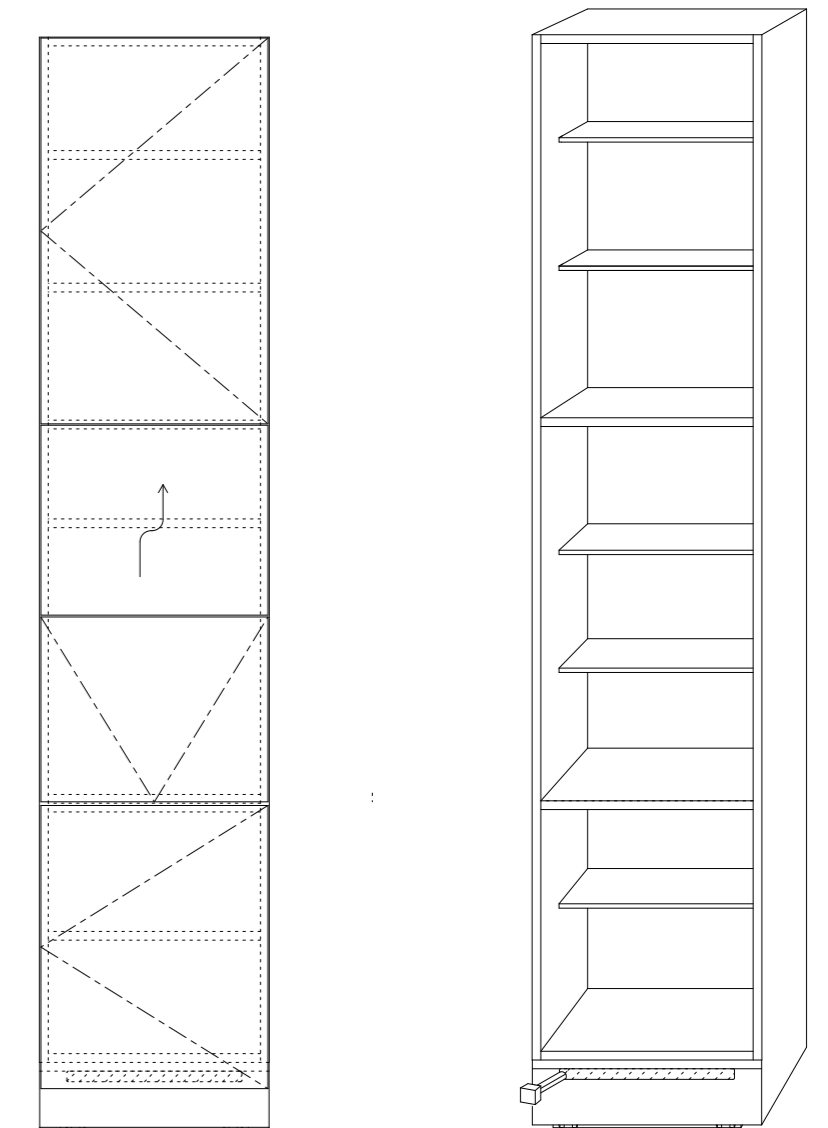

移動壁

真庭

Simple

移動壁「真庭」 単価表

・各モデルユニットサイズ

W499 × H2374 × D562

・標準仕様:メラミンボード(ホワイト)

・移動キャスター装備

・表示金額(税別)は運搬・搬入・組立費を含んでいません。

Freestyle German Furniture **KÖLN 32**

IS-2 クローゼット収納
引出し付き
¥173,000

IS-7 クローゼット収納
リフトハンガー、引出し付き
¥206,100

IS-6 物入れ収納
¥155,000

IS-8 飾り棚B
¥317,400

IS-3 物入れ収納
フラップ扉付き
¥199,400

IS-1 飾り棚A
¥245,000

IS-2 デスク収納
¥226,200